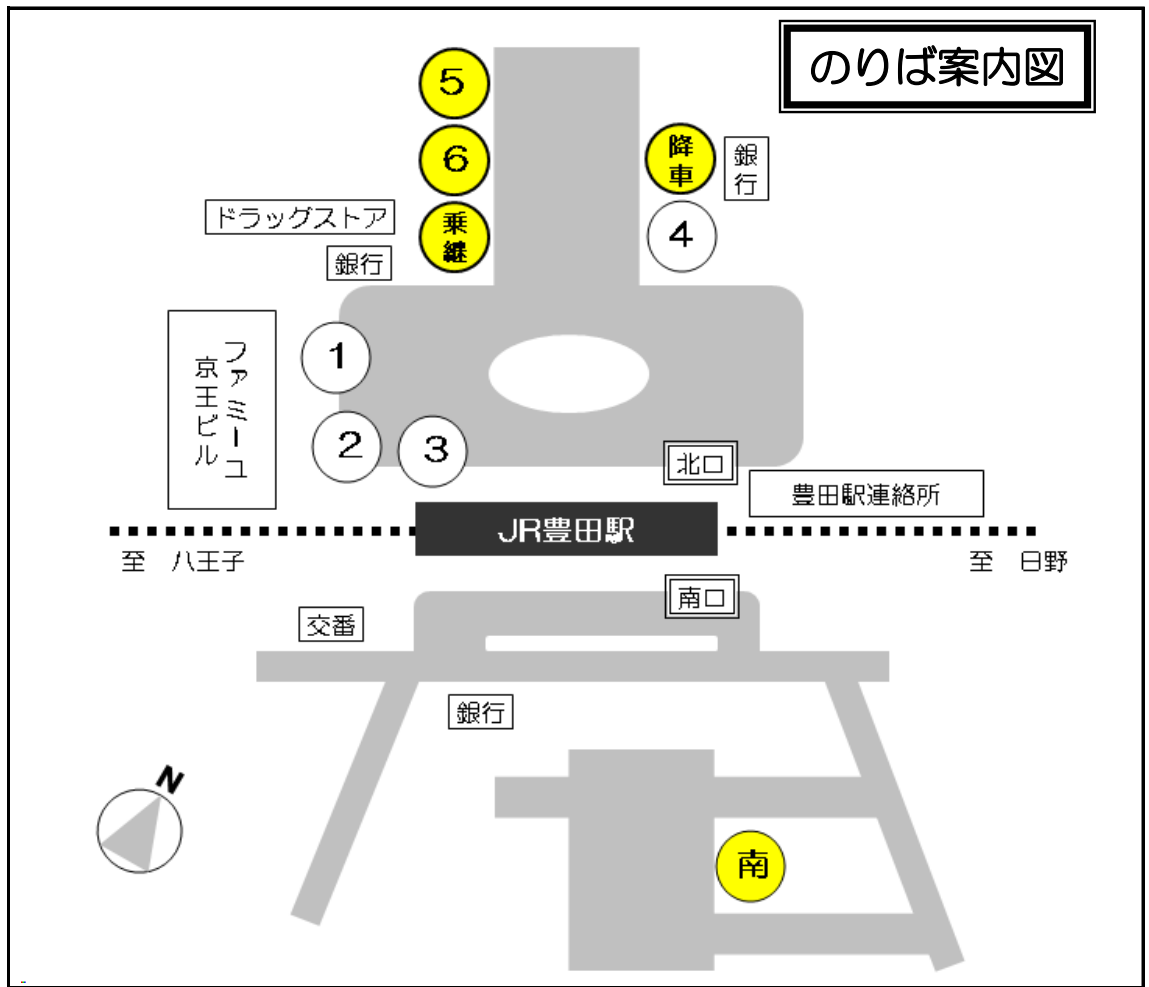

豊田駅
ミニバスのご案内

※旭が丘・平山方面
下行きは裏面をご覧ください

のりば	⑥のりば			⑨のりば
経由・行先	+	+		川辺堀之内 経由
	日野台経由	日野駅 万願寺駅経由	鹿島台経由	K 高幡不動駅
	日野駅	S 高幡不動駅	D 高幡不動駅	
7	40 55			
8	10 25 40 55	00 40	20	
9	10 25 40 55	20	00 40	35
10	10 25 53	00 40	20	35
11	33	20	00 40	35
12	13 53	00 40	20	35
13	33	20	00 40	35
14	13 53	00 40	20	35
15	18 38 58	20	00 40	35
16	18 38 58	00 40	20	35
17	19 34 49	20	00 40	
18	04 19 39 59	00 40	20	
19	19 39 59	20	00 40	
20	19			