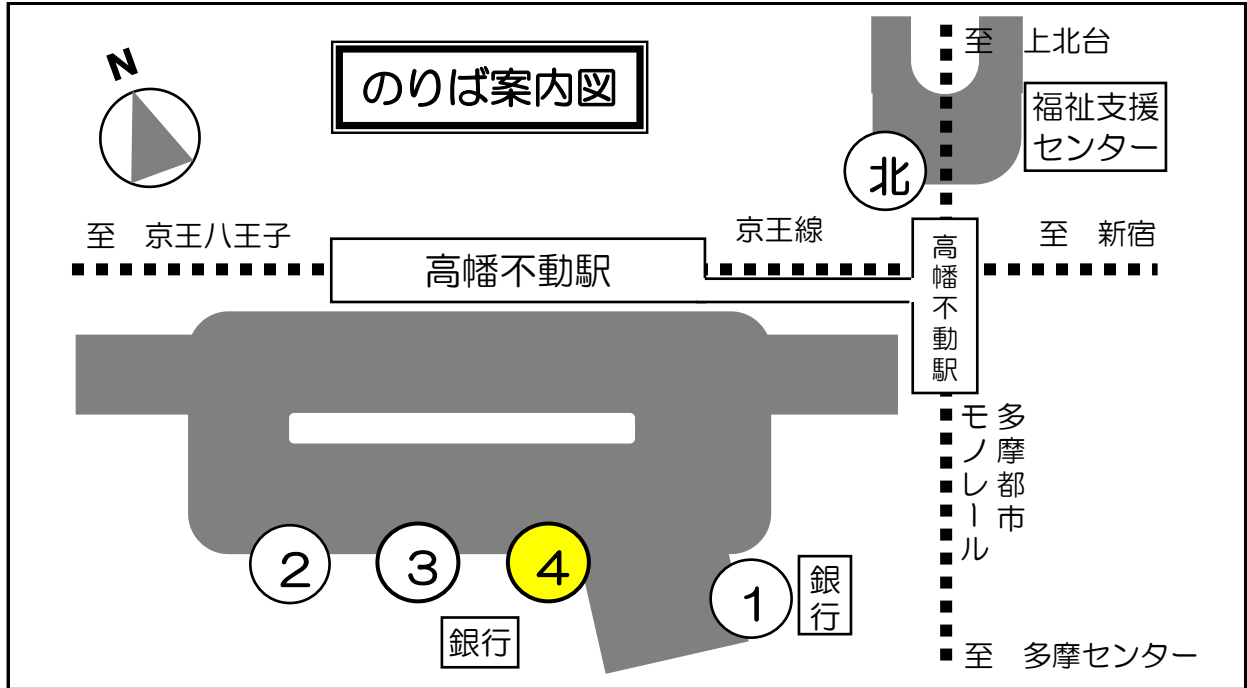

高幡不動駅 ミニバスのご案内

※路線バスは裏面をご覧ください

③のりば		のりば	④のりば			
落川経由	三沢台経由	経由・行先	日野駅経由	鹿島台経由		川辺堀之内経由
○聖蹟 桜ヶ丘駅	W聖蹟 桜ヶ丘駅 <small>(百)百草園住宅中央止り</small>		◎日野市役所 +日野市立病院経由	S豊田駅 北口	D豊田駅 北口	北野街道口
		6		55		
	20 45	7	12 52	40		
45	25	8	32	20		
45	05 45	9	12 52	00 40		05
45	25	10	32	20		05
45	05 45	11	12 52	00 40		05
45	25	12	32	20		05
45	05 45	13	12 52	00 40		05
45	25	14	32	20		05
45	05 45	15	12 52	00 40	20	05
45	25	16	32	20	00 40	05
45	05 45	17	12 52	00 40	20	
45	08 <small>(百)</small> 25	18		20	00 40	
	48 <small>(百)</small>					
	05 28 <small>(百)</small>	19		00	20 40	
	45					
		20			00 20 40	
		21			00	

※これは発車時刻予定表です。道路状況により、遅延など生じる場合もございます。ご承知おき下さい。

※平日・土曜・休日とも共通です。