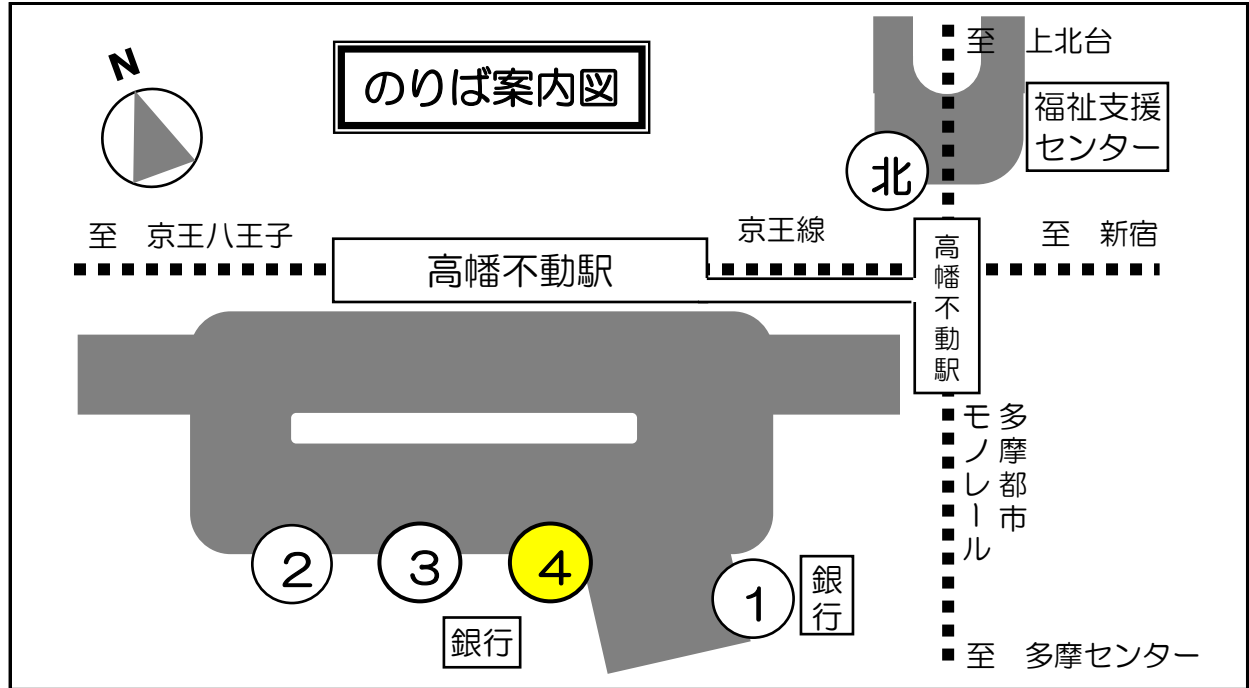

# 高幡不動駅 ミニバスのご案内

※路線バスは裏面をご覧ください

③のりば		のりば	④のりば			
落川経由	三沢台経由	経由・行先	日野駅経由	鹿島台経由		川辺堀之内経由
○ 聖蹟 桜ヶ丘駅	W 聖蹟 桜ヶ丘駅 <small>(百)百草園住宅中央止り</small>		◎ 日野市役所 + 日野市立病院経由	S 豊田駅 北口	D 豊田駅 北口	北野街道口
		6		55		
	20 45	7	12 52	40		
45	25	8	32	20		
45	05 45	9	12 52	00 40		05
45	25	10	32	20		05
45	05 45	11	12 52	00 40		05
45	25	12	32	20		05
45	05 45	13	12 52	00 40		05
45	25	14	32	20		05
45	05 45	15	12 52	00 40	20	05
45	25	16	32	20	00 40	05
45	05 45	17	12 52	00 40	20	
45	08 <sup>(百)</sup> 25	18		20	00 40	
	48 <sup>(百)</sup>	19		00	20 40	
	05 28 <sup>(百)</sup>	20			00 20 40	
	45	21			00	

※これは発車時刻予定表です。道路状況により、遅延など生じる場合もございます。ご承知おき下さい。

※平日・土曜・休日とも共通です。